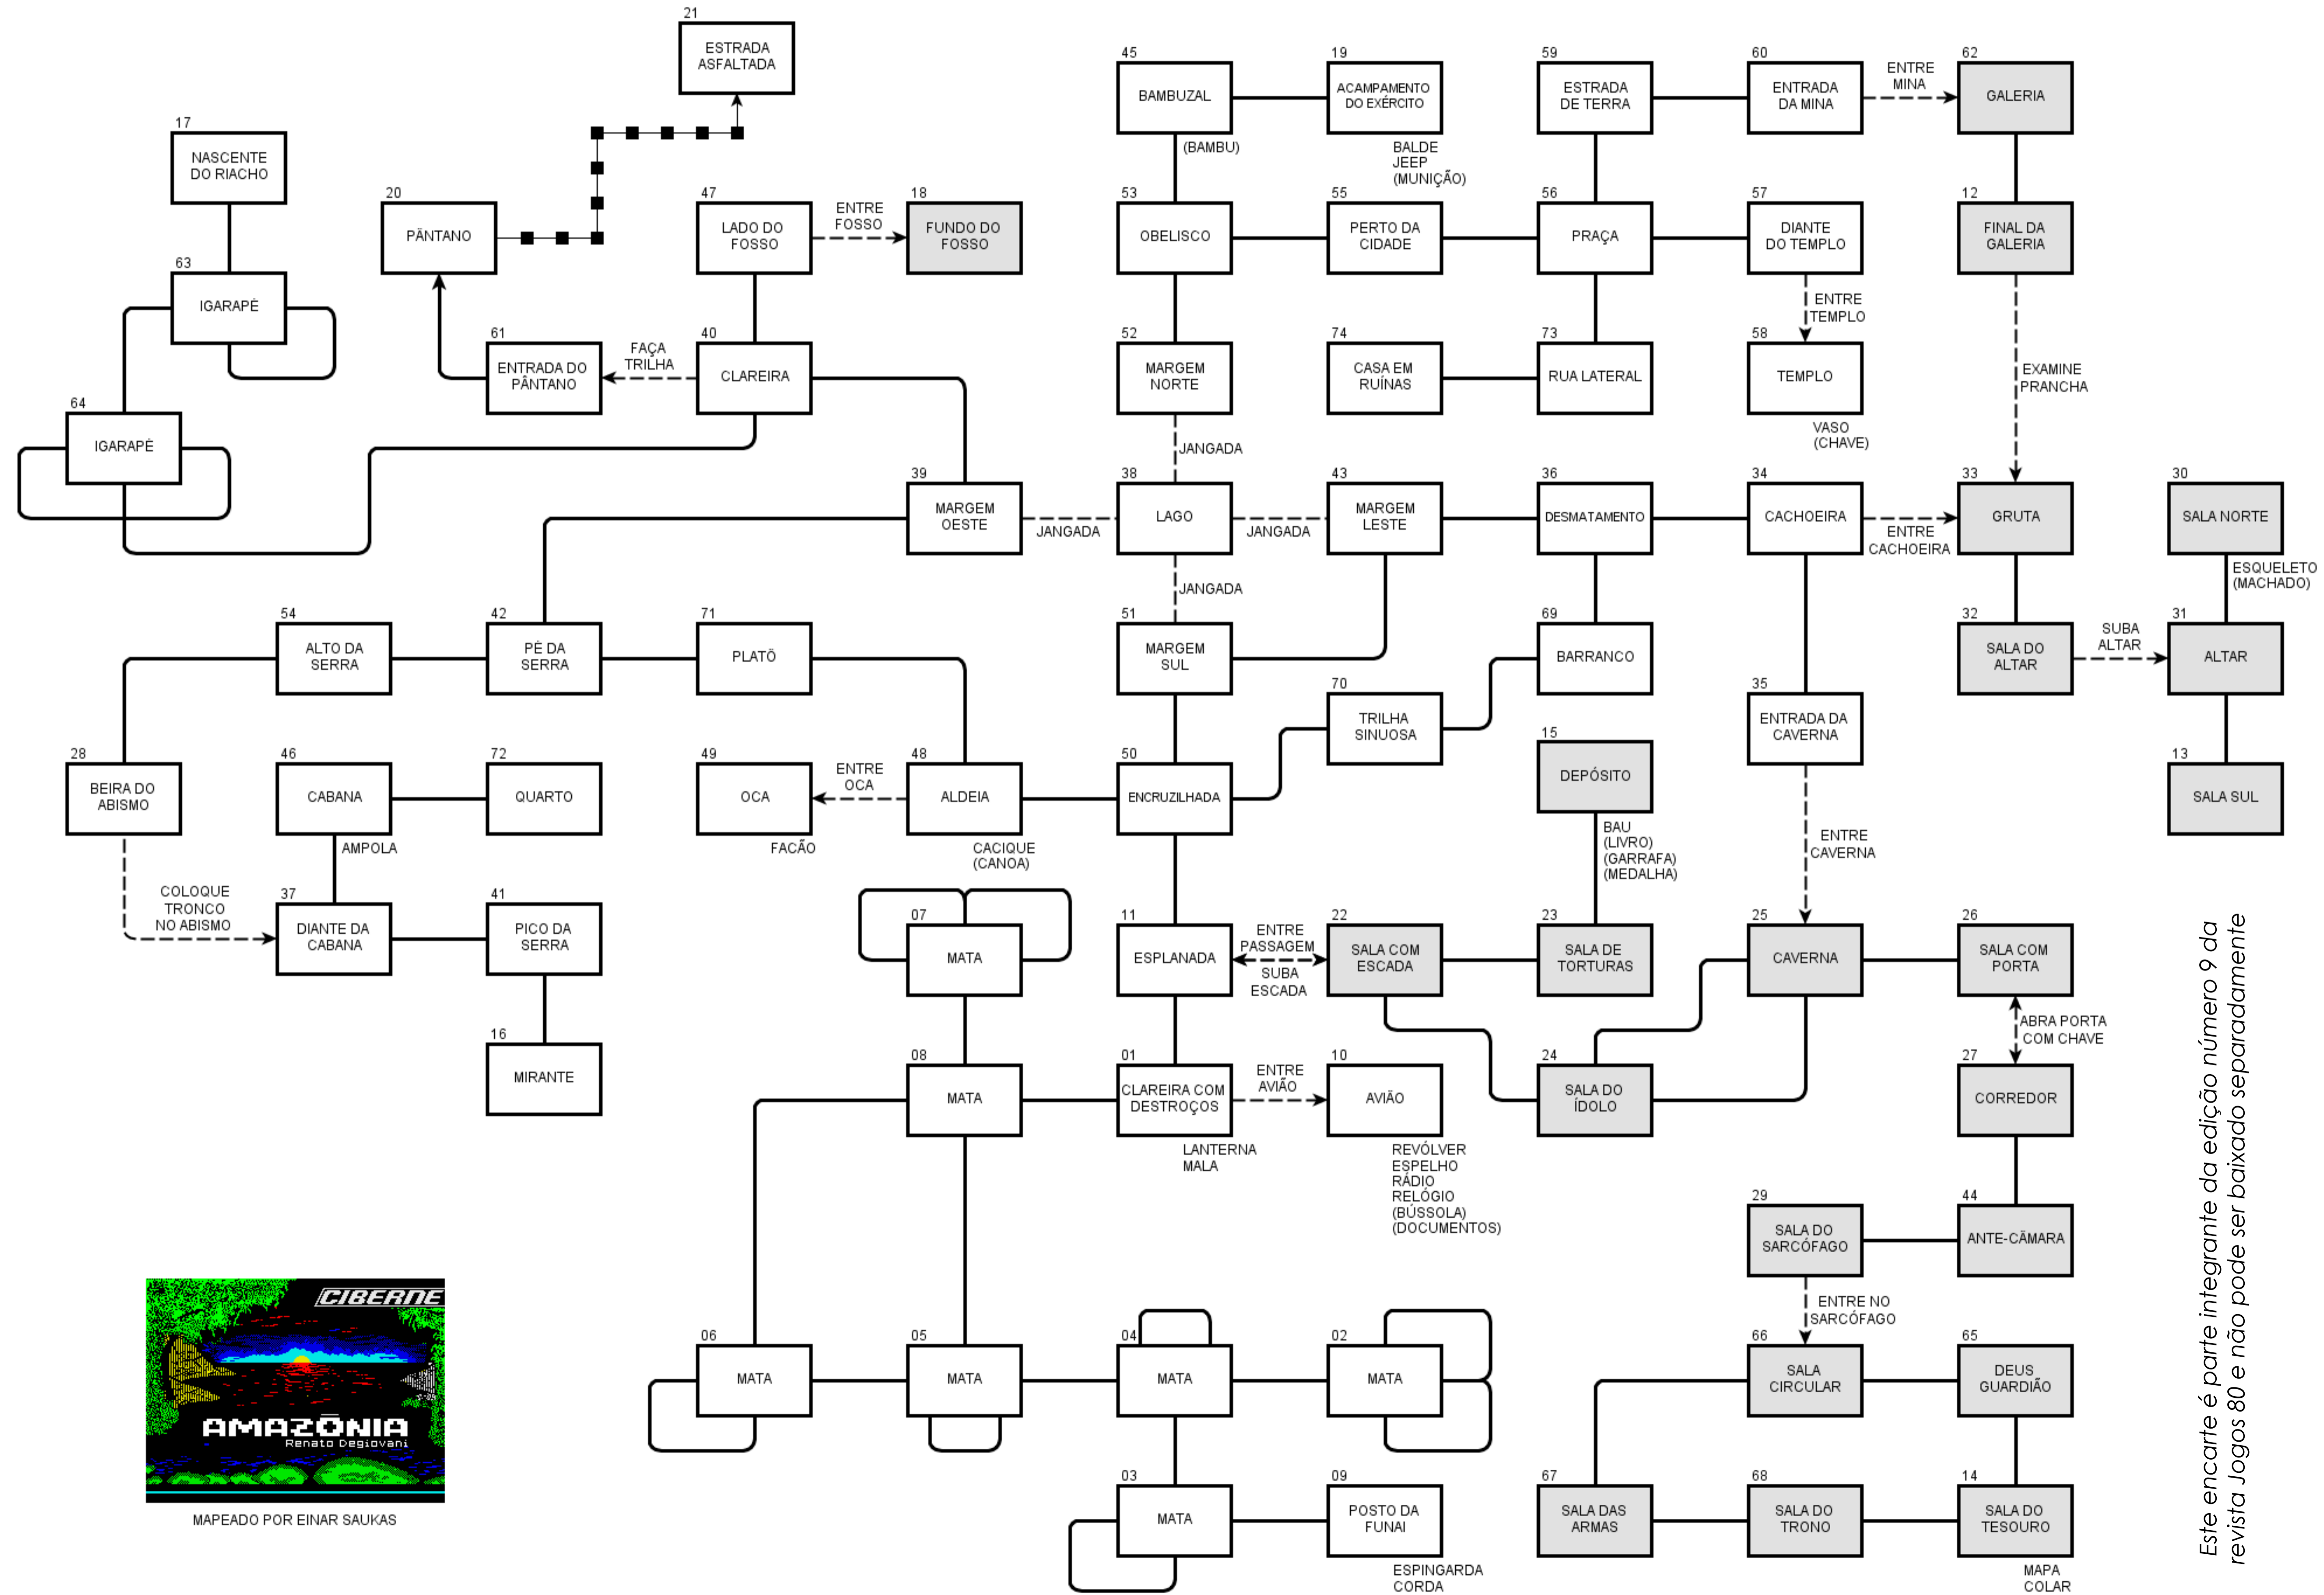

AMAZÔNIA

Maapeado por Einar Saukas

para TK90X - TK95 - ZX Spectrum

Este mapa é uma cortesia da

MAPEADO POR EINAR SAUKAS

Este encarte é parte integrante da edição número 9 da revista Jogos 80 e não pode ser baixado separadamente